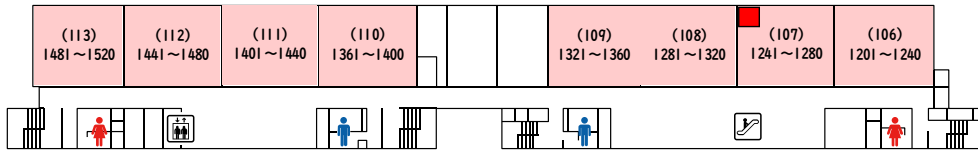

2022年度入学試験会場について

皆さんの受験会場は、受験番号によって各フロアに分かれています。

下の校舎マップに従いエスカレーターでお進みください。困ったことがあれば **3階の入試事務室** に来てください。トイレが混雑している場合は、他のトイレを案内しますので、エスカレーターで1階まで降りて来てください。

6階

受験番号
1001~1200

5階

受験番号
1201~1520

4階

受験番号
281~517
1521~3022

3階

受験番号
1~280
別室受験会場
入試事務室
保健室

2階

1階