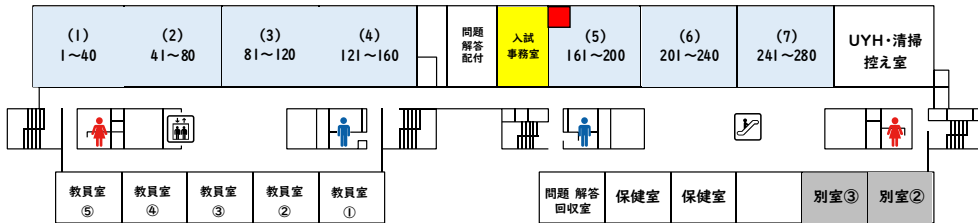

2022年度入学試験会場について

皆さんの受験会場は、受験番号によって各フロアに分かれています。

下の校舎マップに従いエスカレーターでお進みください。困ったことがあれば **3階の入試事務室** に来てください。トイレが混雑している場合は、他のトイレを案内しますので、エスカレーターで1階まで降りて来てください。

6階

受験番号
1001~1200

5階

受験番号
1201~1520

4階

受験番号
281~517
1521~3022

3階

受験番号
1~280
別室受験会場
入試事務室
保健室

2階

1階