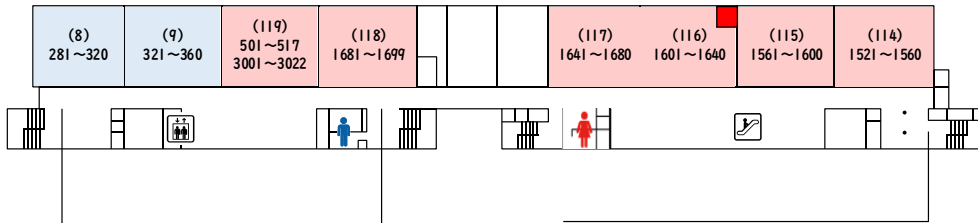

2022年度入学試験会場について

皆さんの受験会場は、受験番号によって各フロアに分かれています。

下の校舎マップに従いエスカレーターでお進みください。困ったことがあれば **3階の入試事務室** に来てください。トイレが混雑している場合は、他のトイレを案内しますので、エスカレーターで1階まで降りて来てください。

6階

受験番号
1001~1200

5階

受験番号
1201~1520

4階

受験番号
281~517
1521~3022

3階

受験番号
1~280
別室受験会場
入試事務室
保健室

2階

1階