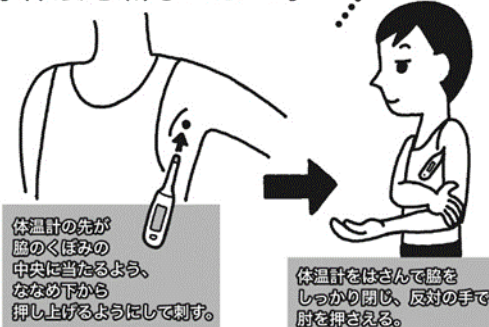

【体温を測るときは】